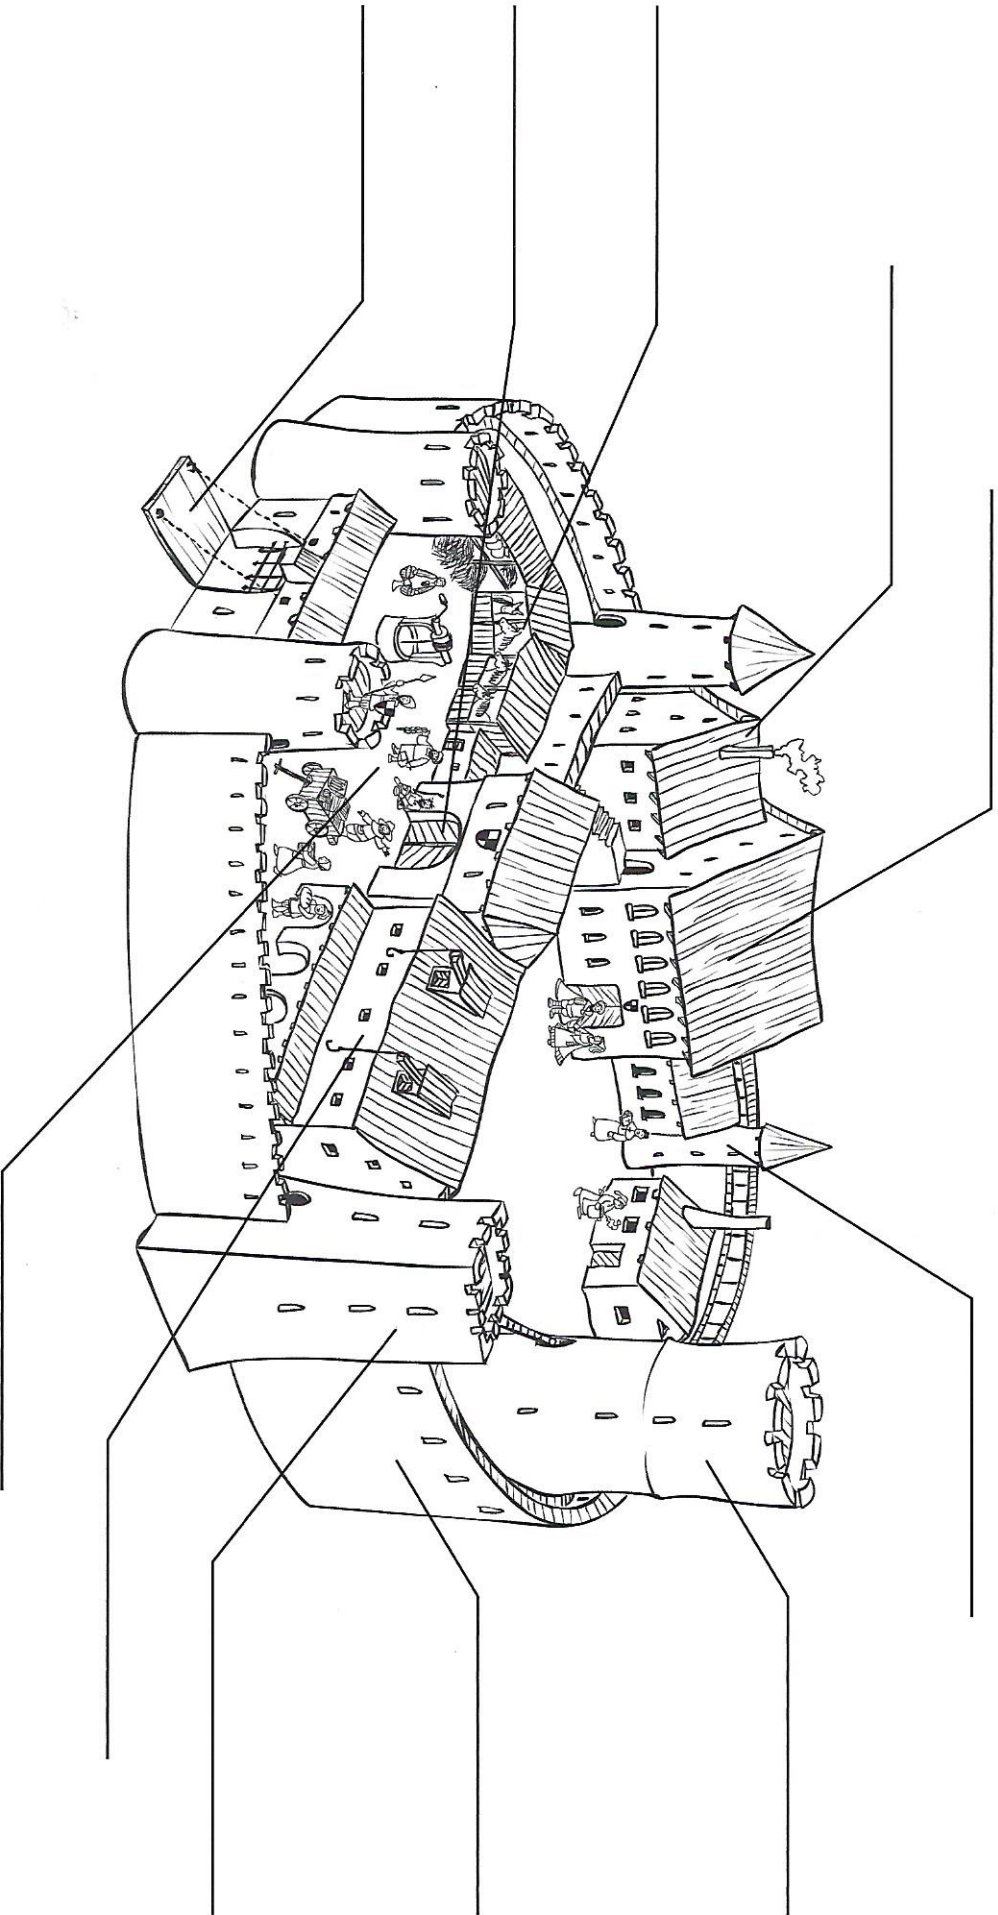

Die Burganlage (2)

► Beschrifte die Burg. Der Text auf Seite 14 hilft dir dabei.

- Bergfried
- Burgmauer
- Burgtor
- Kapelle
- Palas
- Ställe
- Vorburg
- Kemenate
- Wehrturm
- Wohnräume für das Gesinde
- Zugbrücke